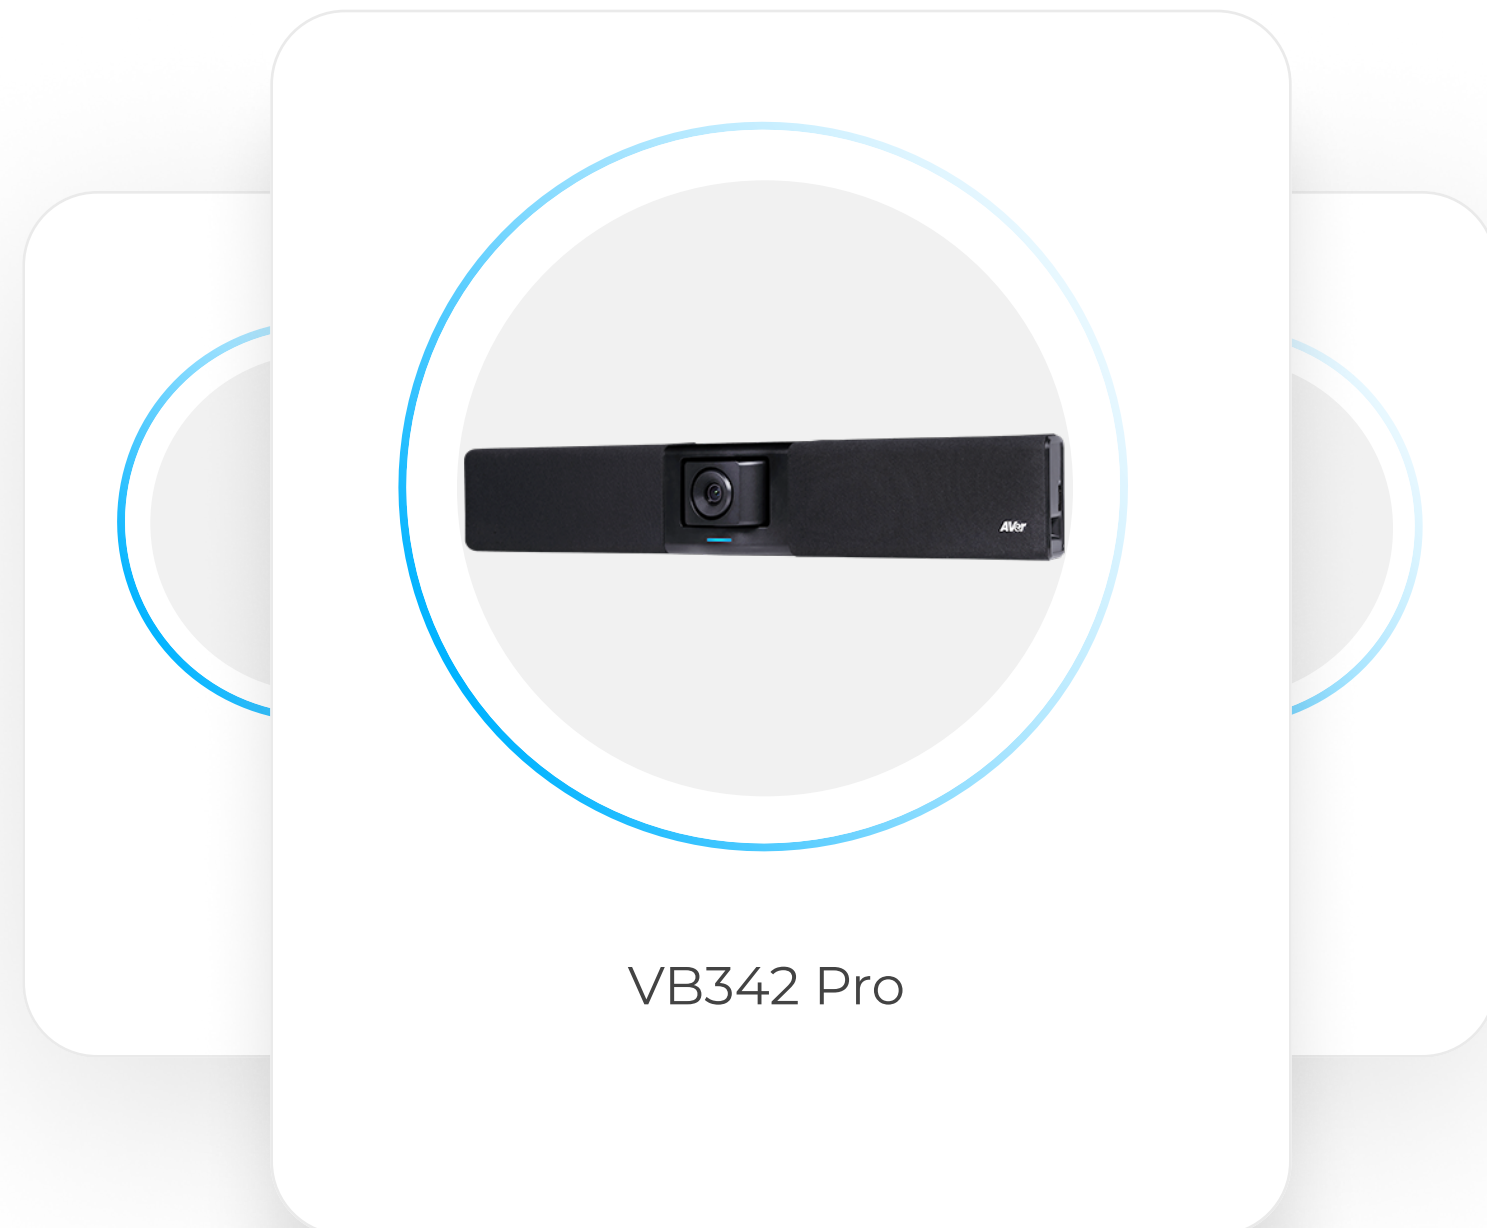

| BUNDLE

ClickShare
CX-20

Ecran
professionnel
série QM65R

VB342

Pro

BUNDLE

Chariot pour écrans plats
SmartMount™ Pour écrans
de 55" à 98"

Support mural
universel pour
écrans de 39" à
75"

Tarification sur site

ClickShare CX-20

ClickShare CX-20 permet de réaliser des conférences sans fil dans les petites salles de réunion.

**ClickShare
CX-20**

**Solution de conférence sans fil
pratique pour petites salles de réunion
et espaces collaboratifs**

ClickShare CX-20

VB342 Pro

Le VB342 Pro est équipé d'une caméra mobile 4K intégrée, qui fournit des images vivantes dans toutes les réunions. Avec son ouverture de champ FOV 92° et avec zoom 15X offre une qualité vidéo proche de la réalité. Les haut-parleurs 2X 6W offrent un son exceptionnel pour les salles de petite et moyenne taille.

VB342 Pro

Barre vidéo 4K PTZ pour salles petites et moyennes

L'objectif 4K PTZ haute qualité de VB342 Pro propose des images vivantes et des détails d'une netteté inégalées. Les fonctionnalités AVer IA connectées permettent de créer une expérience de réunion optimisée et également d'une netteté absolue. Le Recadrage automatique permet à l'ensemble des participants de la réunion d'être à l'image cela fonctionne également avec la fonction Gallery intelligente, pour que tout le monde bénéficie d'une belle qualité d'image. Avec le mode présentation, vous ne manquerez plus jamais un détail d'une réunion de travail. Vous pouvez le combiner à la fonction barrière audio de chez AVer, pour bloquer tout bruits environnements et offrir une présentation claire et limpide grâce à VB342pro.